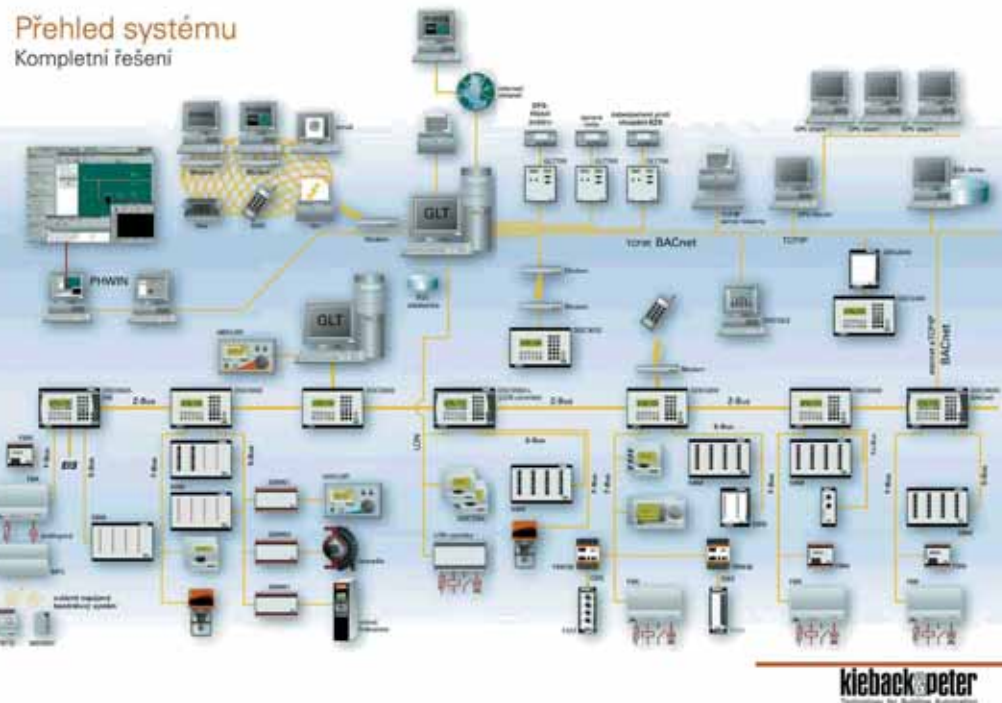

Přehled systému Kompletní řešení

REGPROFI, spol. s r.o.
Bieblova 1110
500 03 Hradec Králové
tel./fax: 495 220 250
e-mail: info@regprofi.cz

Předmětem naší činnosti je projekce, realizace, tvorba software, servis a obchod v oboru měření, regulace a automatizace, včetně na ni navazujících silových obvodů, výroby rozvaděčů, individuálních technologií a jejich centrální dálkové řízení dle požadavků zákazníka.